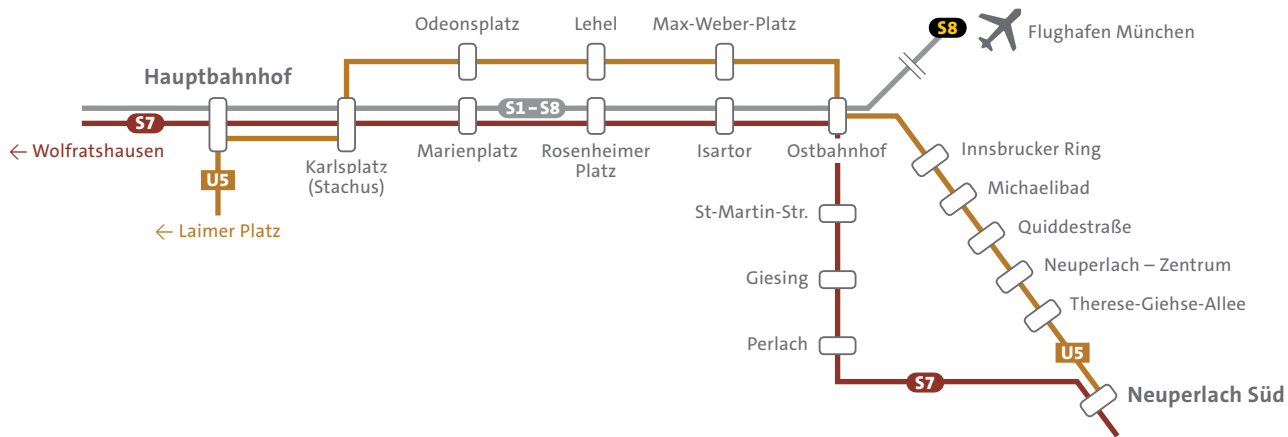

## Anreise mit öffentlichen Verkehrsmitteln

Anfahrt vom **Hauptbahnhof** München mit S7 in Richtung *Kreuzstraße* bis Haltestelle **Neuperlach Süd** oder mit U5 in Richtung *Neuperlach Süd* bis Endstation **Neuperlach Süd**

Anfahrt vom **Flughafen** mit S8 bis Haltestelle **Ostbahnhof** und weiter mit S7 oder U5 bis Haltestelle **Neuperlach Süd**

Von U/S-Bahn-Station *Neuperlach Süd* mit Bus 217 oder 199 in Richtung *Unterhaching* oder *Campeon* bis zur 3. Haltestelle **Universitätsstraße** (ca. 6 min)